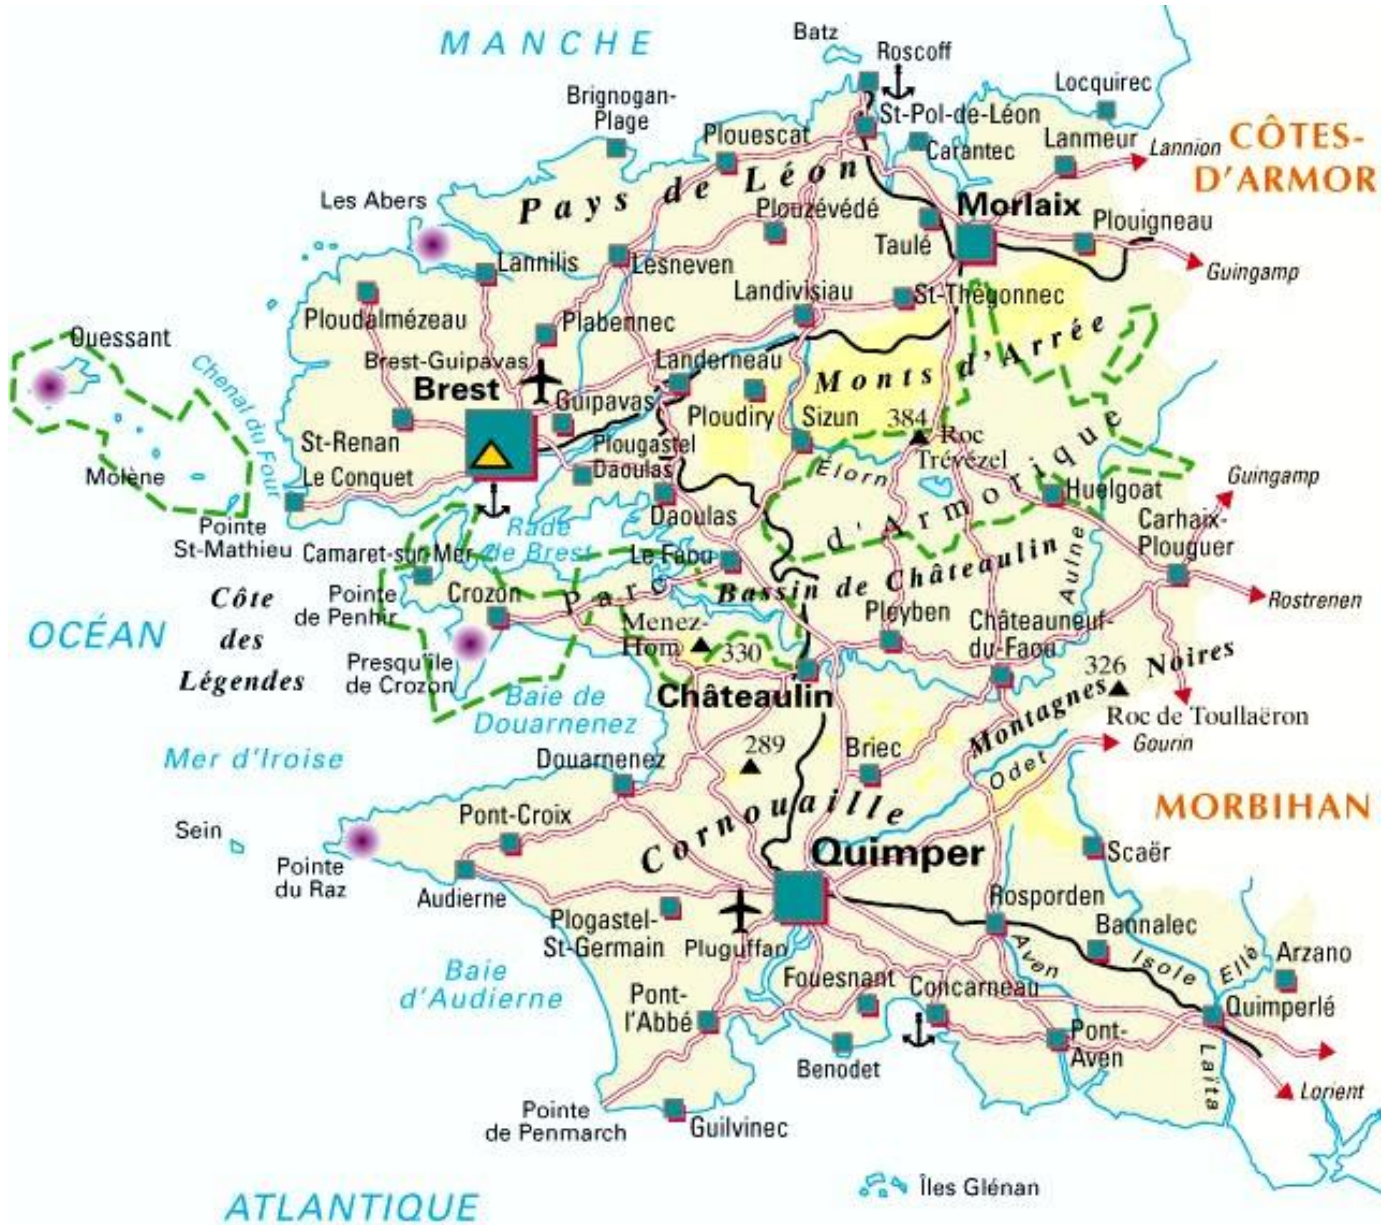

29 Finistère