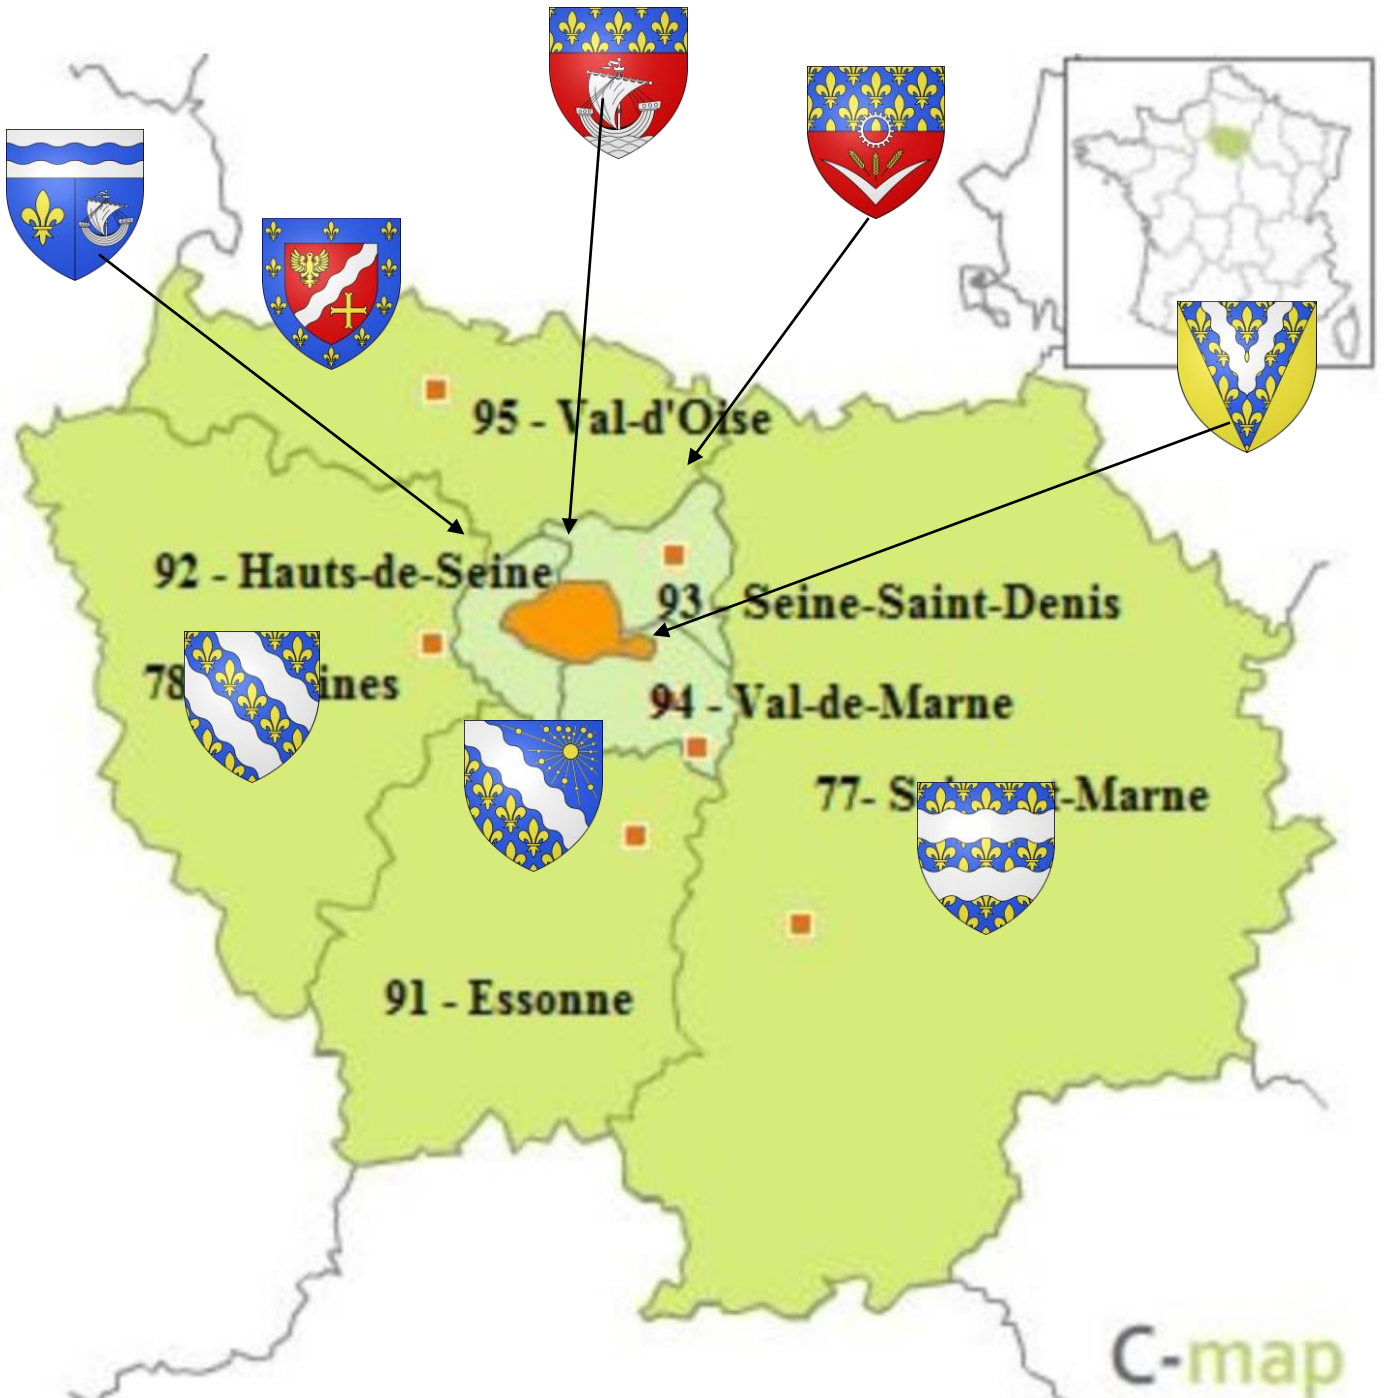

Île de France