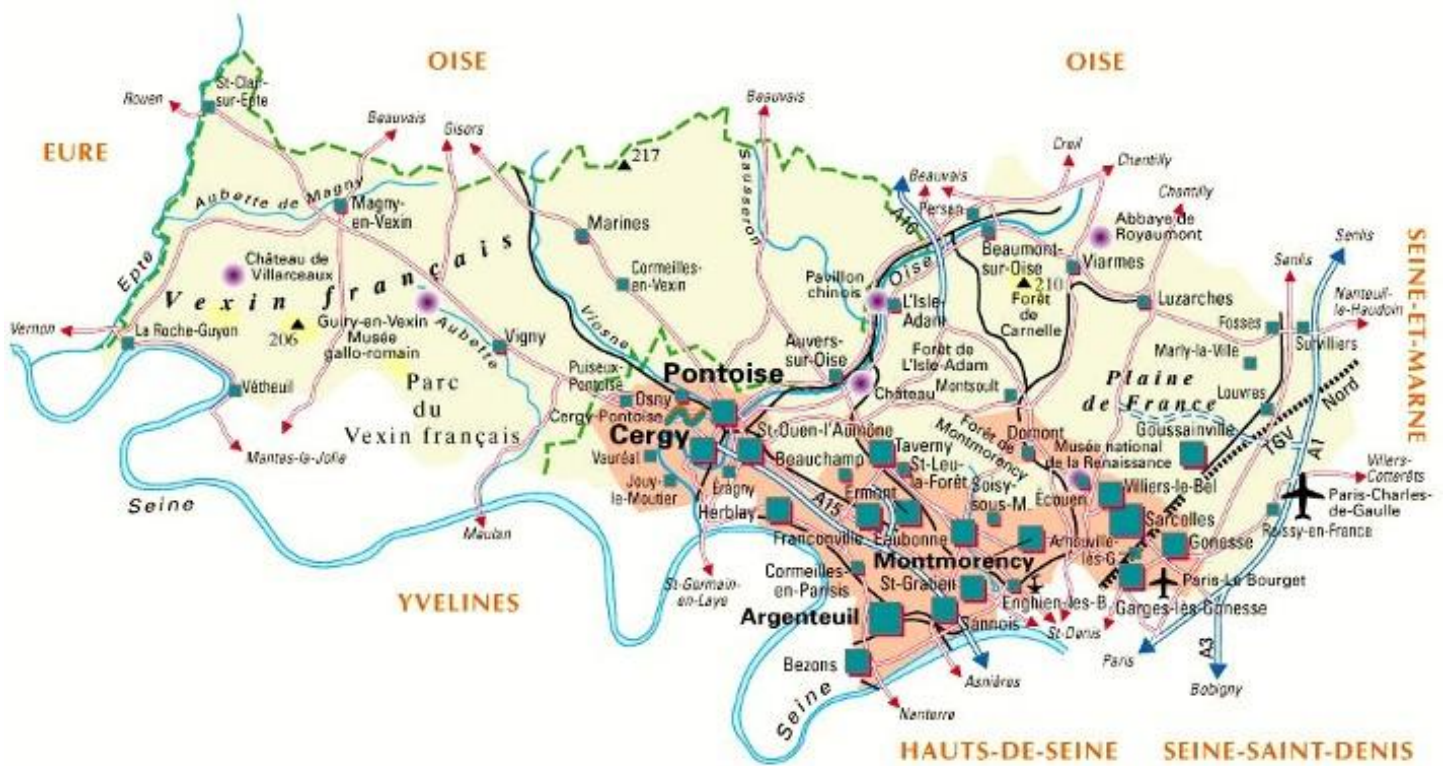

95 Val d'Oise