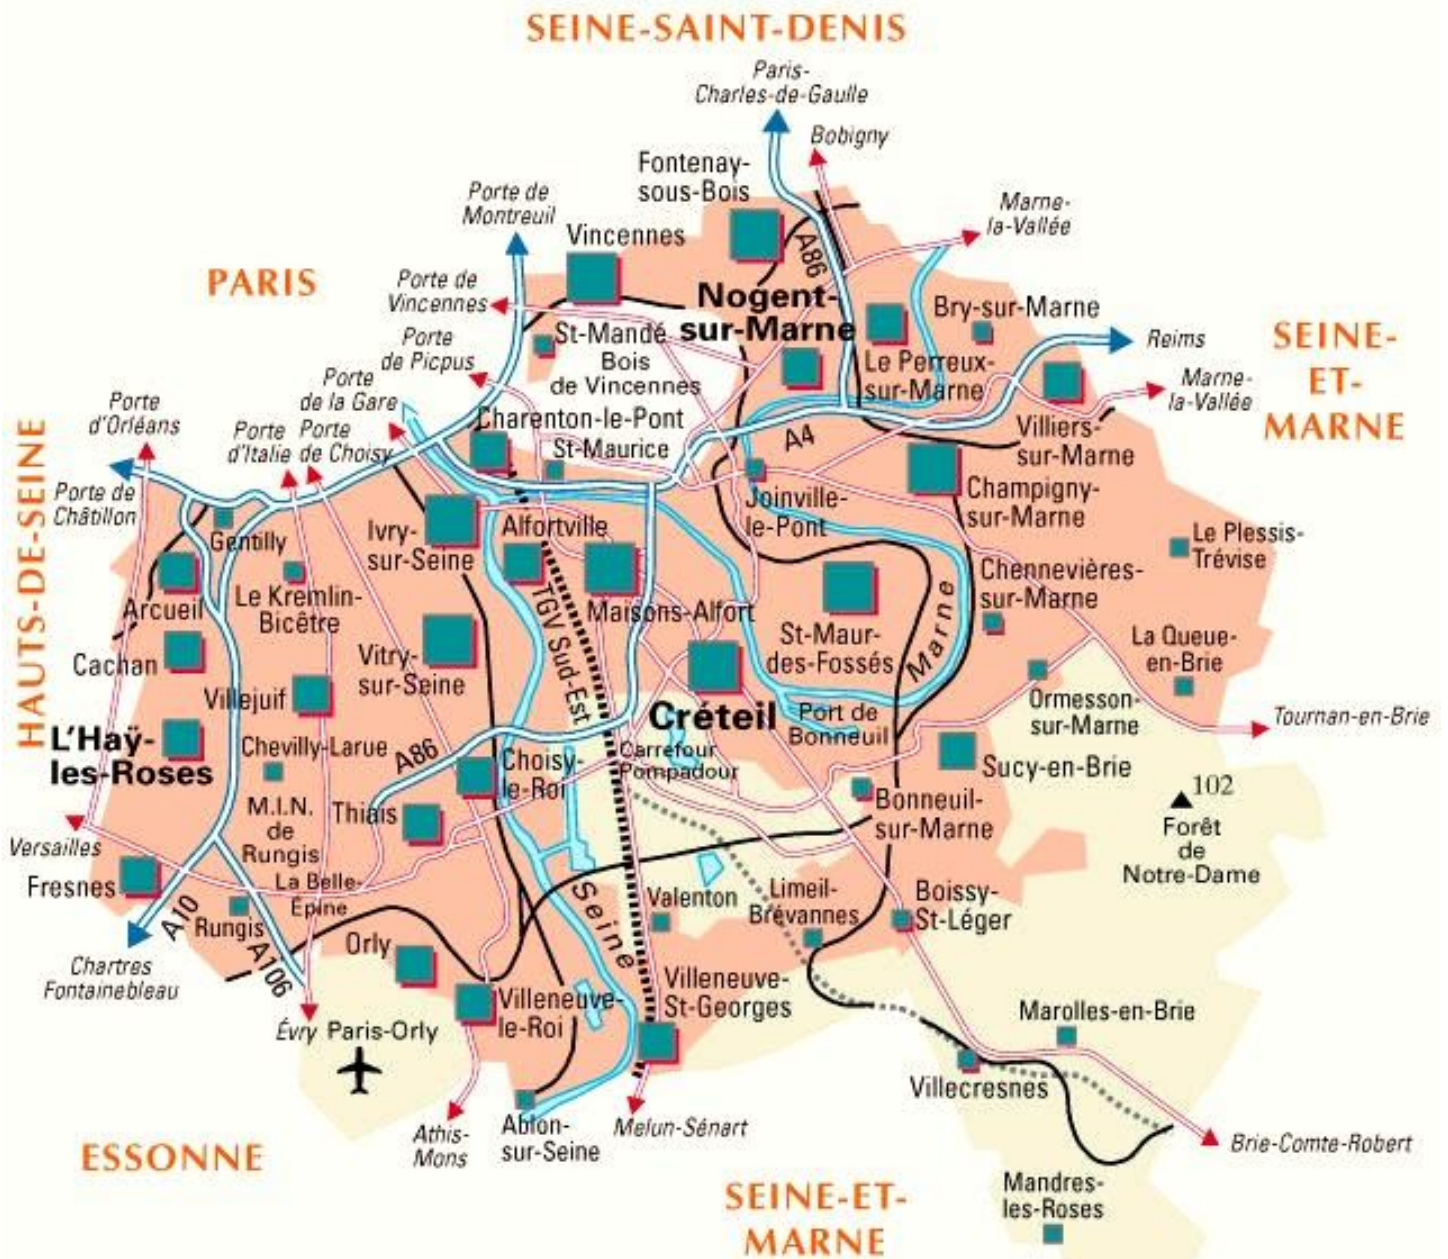

94 Val de Marne