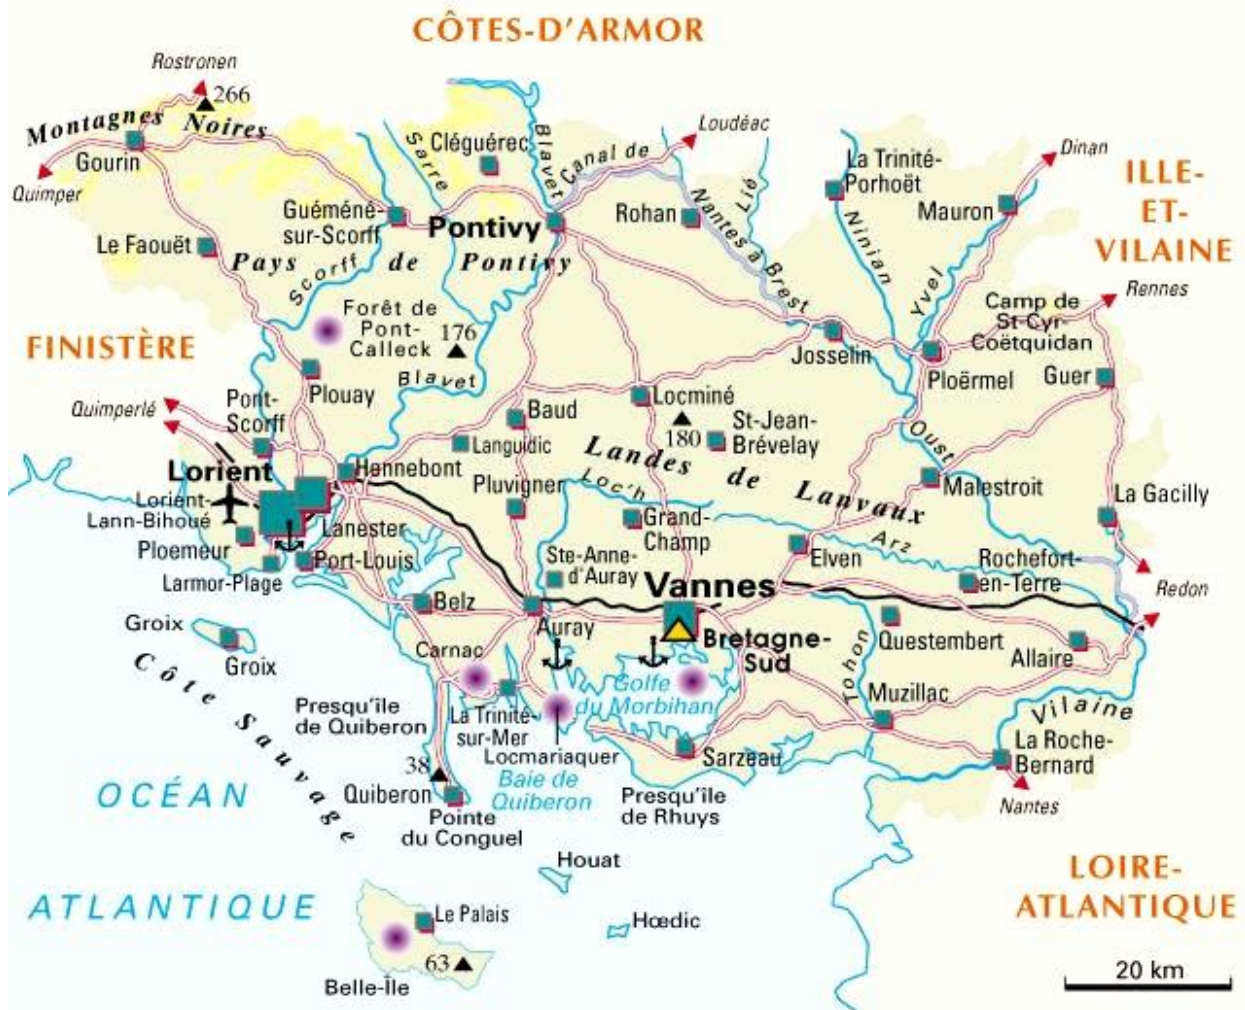

# 56 Morbihan

CONFRÉRIE DU GATEAU BRETON	CONFRÉRIE	CONFRÉRIE
		
<b>MÉDAILLE INTRONISATION</b>	<b>MÉDAILLE INTRONISATION</b>	<b>MÉDAILLE INTRONISATION</b>
<b>VUE SUR BINTERNET</b>	<b>VUE EN CONFRÉRIE</b>	<b>VUE EN CONFRÉRIE</b>